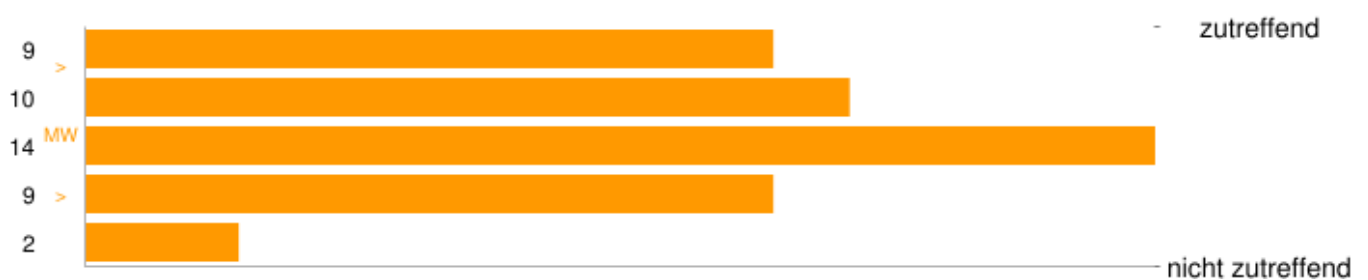

MW: Mittelwerte >: Standardabweichung

"Die Kirche ist jung. Das sieht man besonders gut auf dem Weltjugendtag." (Papst Franziskus)

MW: Mittelwerte >: Standardabweichung

"Die Kirche ist nur Kirche, wenn sie für andere da ist.." (Bonhoeffer)

MW: Mittelwerte >: Standardabweichung

"Wir selbst sind der Tempel Gottes:" (Calvin)

MW: Mittelwerte >: Standardabweichung