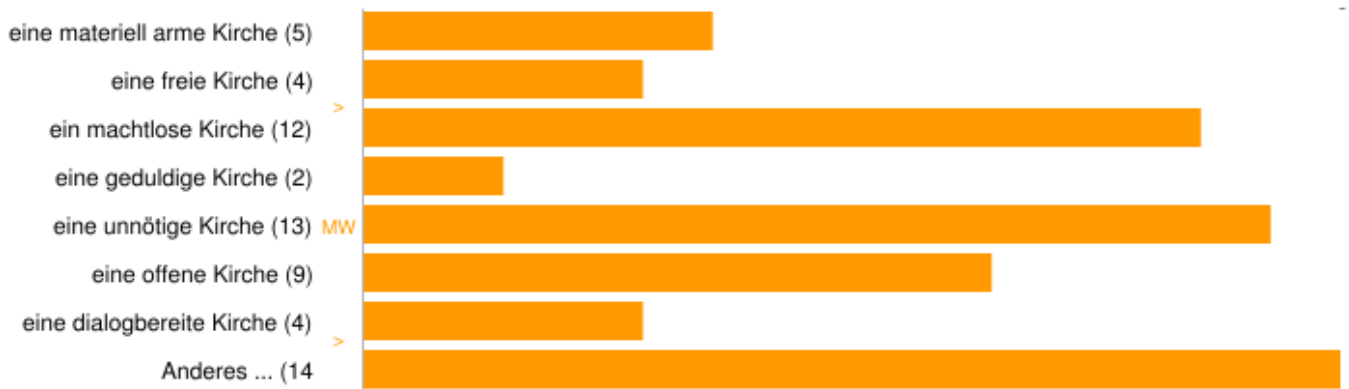

Tevalo Vergleich für Wieviel Macht hat eine schwache Kirche?

Gruppe:
07.03.2018-31.12.2800
Teilnehmer: 50

Wenn ich das Wort "Kirche" höre, denke ich zuerst an ...

MW: Mittelwerte >: Standardabweichung

Religion - Glaube - Kirche sind verschiedene Dinge

MW: Mittelwerte >: Standardabweichung

Die Kirche heute ... (Mehrfachnennung möglich)

MW: Mittelwerte >: Standardabweichung

Eine schwache Kirche ist ... (Mehrfachnennung möglich)

MW: Mittelwerte >: Standardabweichung