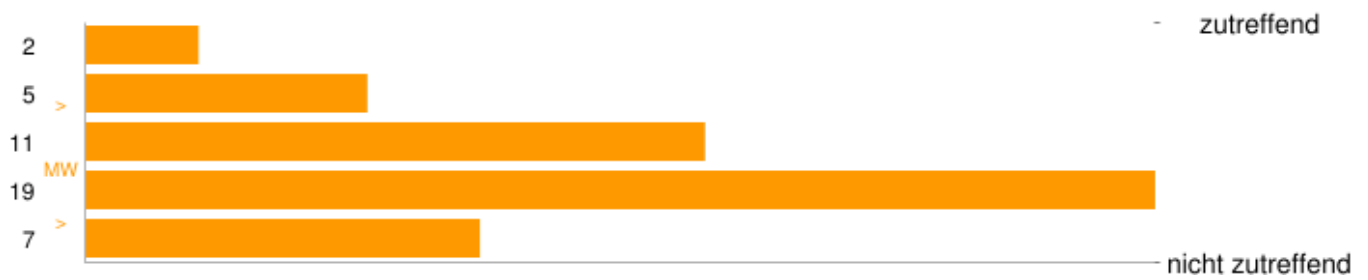

MW: Mittelwerte >: Standardabweichung

"Eine Kirche lebt, wenn sie auch außerhalb der Kirche lebt." (Ludi)

MW: Mittelwerte >: Standardabweichung

"Die wirkliche Kirche ist - die Kirche Gottes aus Menschen in der Welt für die Welt." (Küng)

MW: Mittelwerte >: Standardabweichung

"Die Kirche ist jung. Das sieht man besonders gut auf dem Weltjugendtag." (Papst Franziskus)

MW: Mittelwerte >: Standardabweichung

"Die Kirche ist nur Kirche, wenn sie für andere da ist.." (Bonhoeffer)

MW: Mittelwerte >: Standardabweichung

"Wir selbst sind der Tempel Gottes:" (Calvin)

MW: Mittelwerte >: Standardabweichung