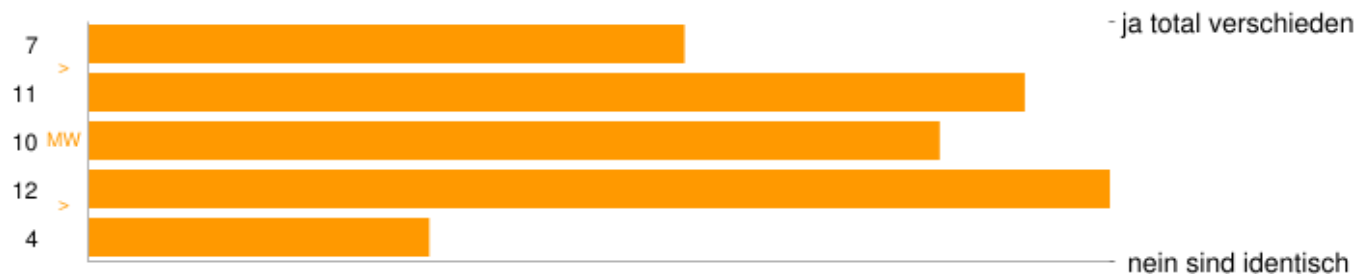

Tevalo Vergleich für Wieviel Macht hat eine schwache Kirche?

Gruppe:
07.03.2018-31.12.2800
Teilnehmer: 50

Wenn ich das Wort "Kirche" höre, denke ich zuerst an ...

MW: Mittelwerte >: Standardabweichung

Religion - Glaube - Kirche sind verschiedene Dinge

MW: Mittelwerte >: Standardabweichung

Die Kirche heute ... (Mehrfachnennung möglich)

MW: Mittelwerte >: Standardabweichung

Eine schwache Kirche ist ... (Mehrfachnennung möglich)

MW: Mittelwerte >: Standardabweichung