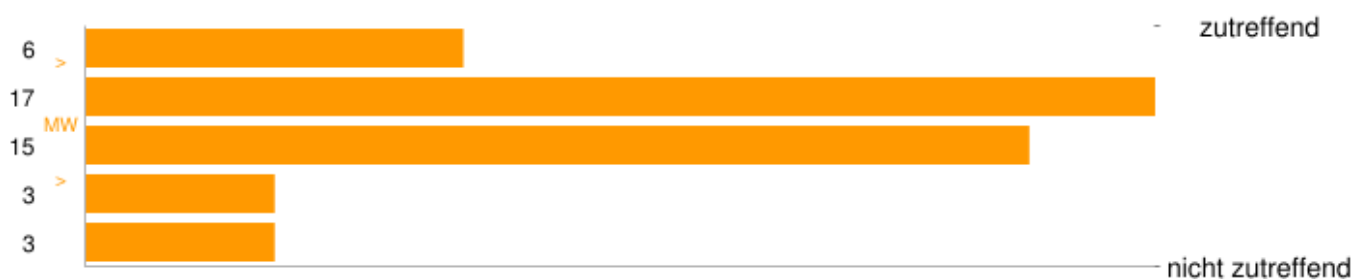

MW: Mittelwerte >: Standardabweichung

"Eine Kirche lebt, wenn sie auch außerhalb der Kirche lebt." (Ludi)

MW: Mittelwerte >: Standardabweichung

"Die wirkliche Kirche ist - die Kirche Gottes aus Menschen in der Welt für die Welt." (Küng)

MW: Mittelwerte >: Standardabweichung

"Die Kirche ist jung. Das sieht man besonders gut auf dem Weltjugendtag." (Papst Franziskus)

MW: Mittelwerte >: Standardabweichung

"Die Kirche ist nur Kirche, wenn sie für andere da ist.." (Bonhoeffer)

MW: Mittelwerte >: Standardabweichung

"Wir selbst sind der Tempel Gottes:" (Calvin)

MW: Mittelwerte >: Standardabweichung